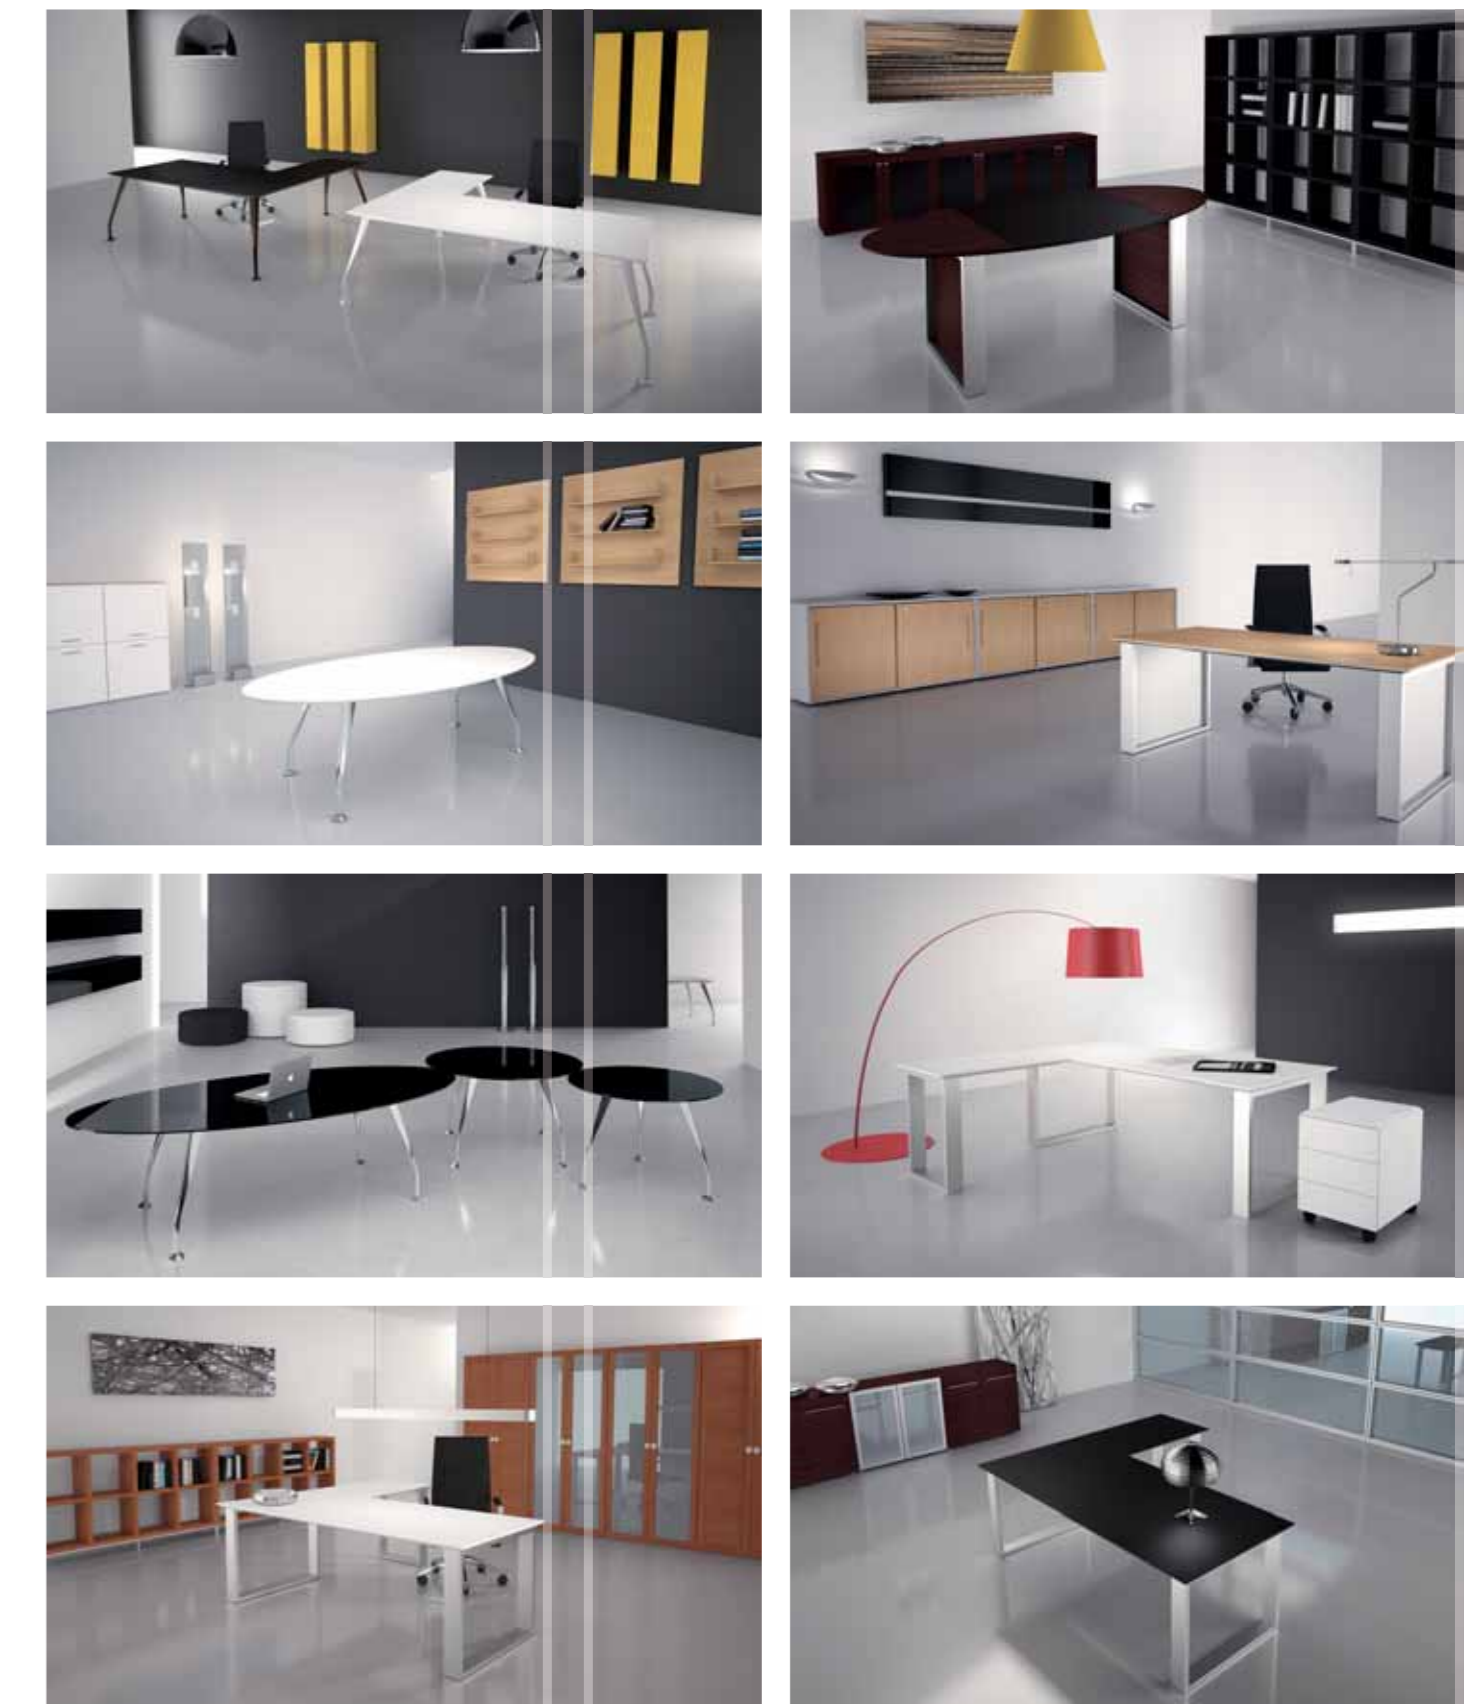

SEGNO NASCE DALL'ABBINAMENTO DELLA GAMBA INFINITY A PIANE DALLE NUOVE FORME E DALLE NUOVE FINITURE: SI EVOLVE NEL DESIGN DELLA NUOVA GAMBA "CORNICIA", STUPIESCE PER UN ARMONIOSO RIGORE FORMALE CHE È SIMBOLO DI EQUILIBRIO MENTALE.

SEGNO IS THE COMBINATION OF THE INFINITY LEG WITH TOPS IN NEW SHAPES AND NEW FINISHES: IT EVOLVES IN THE DESIGN OF THE NEW "CORNICIA" LEG, IT SURPRISES FOR ITS HARMONIOUS FORMAL SIMPLICITY, THE SYMBOL OF MENTAL EQUILIBRIUM.